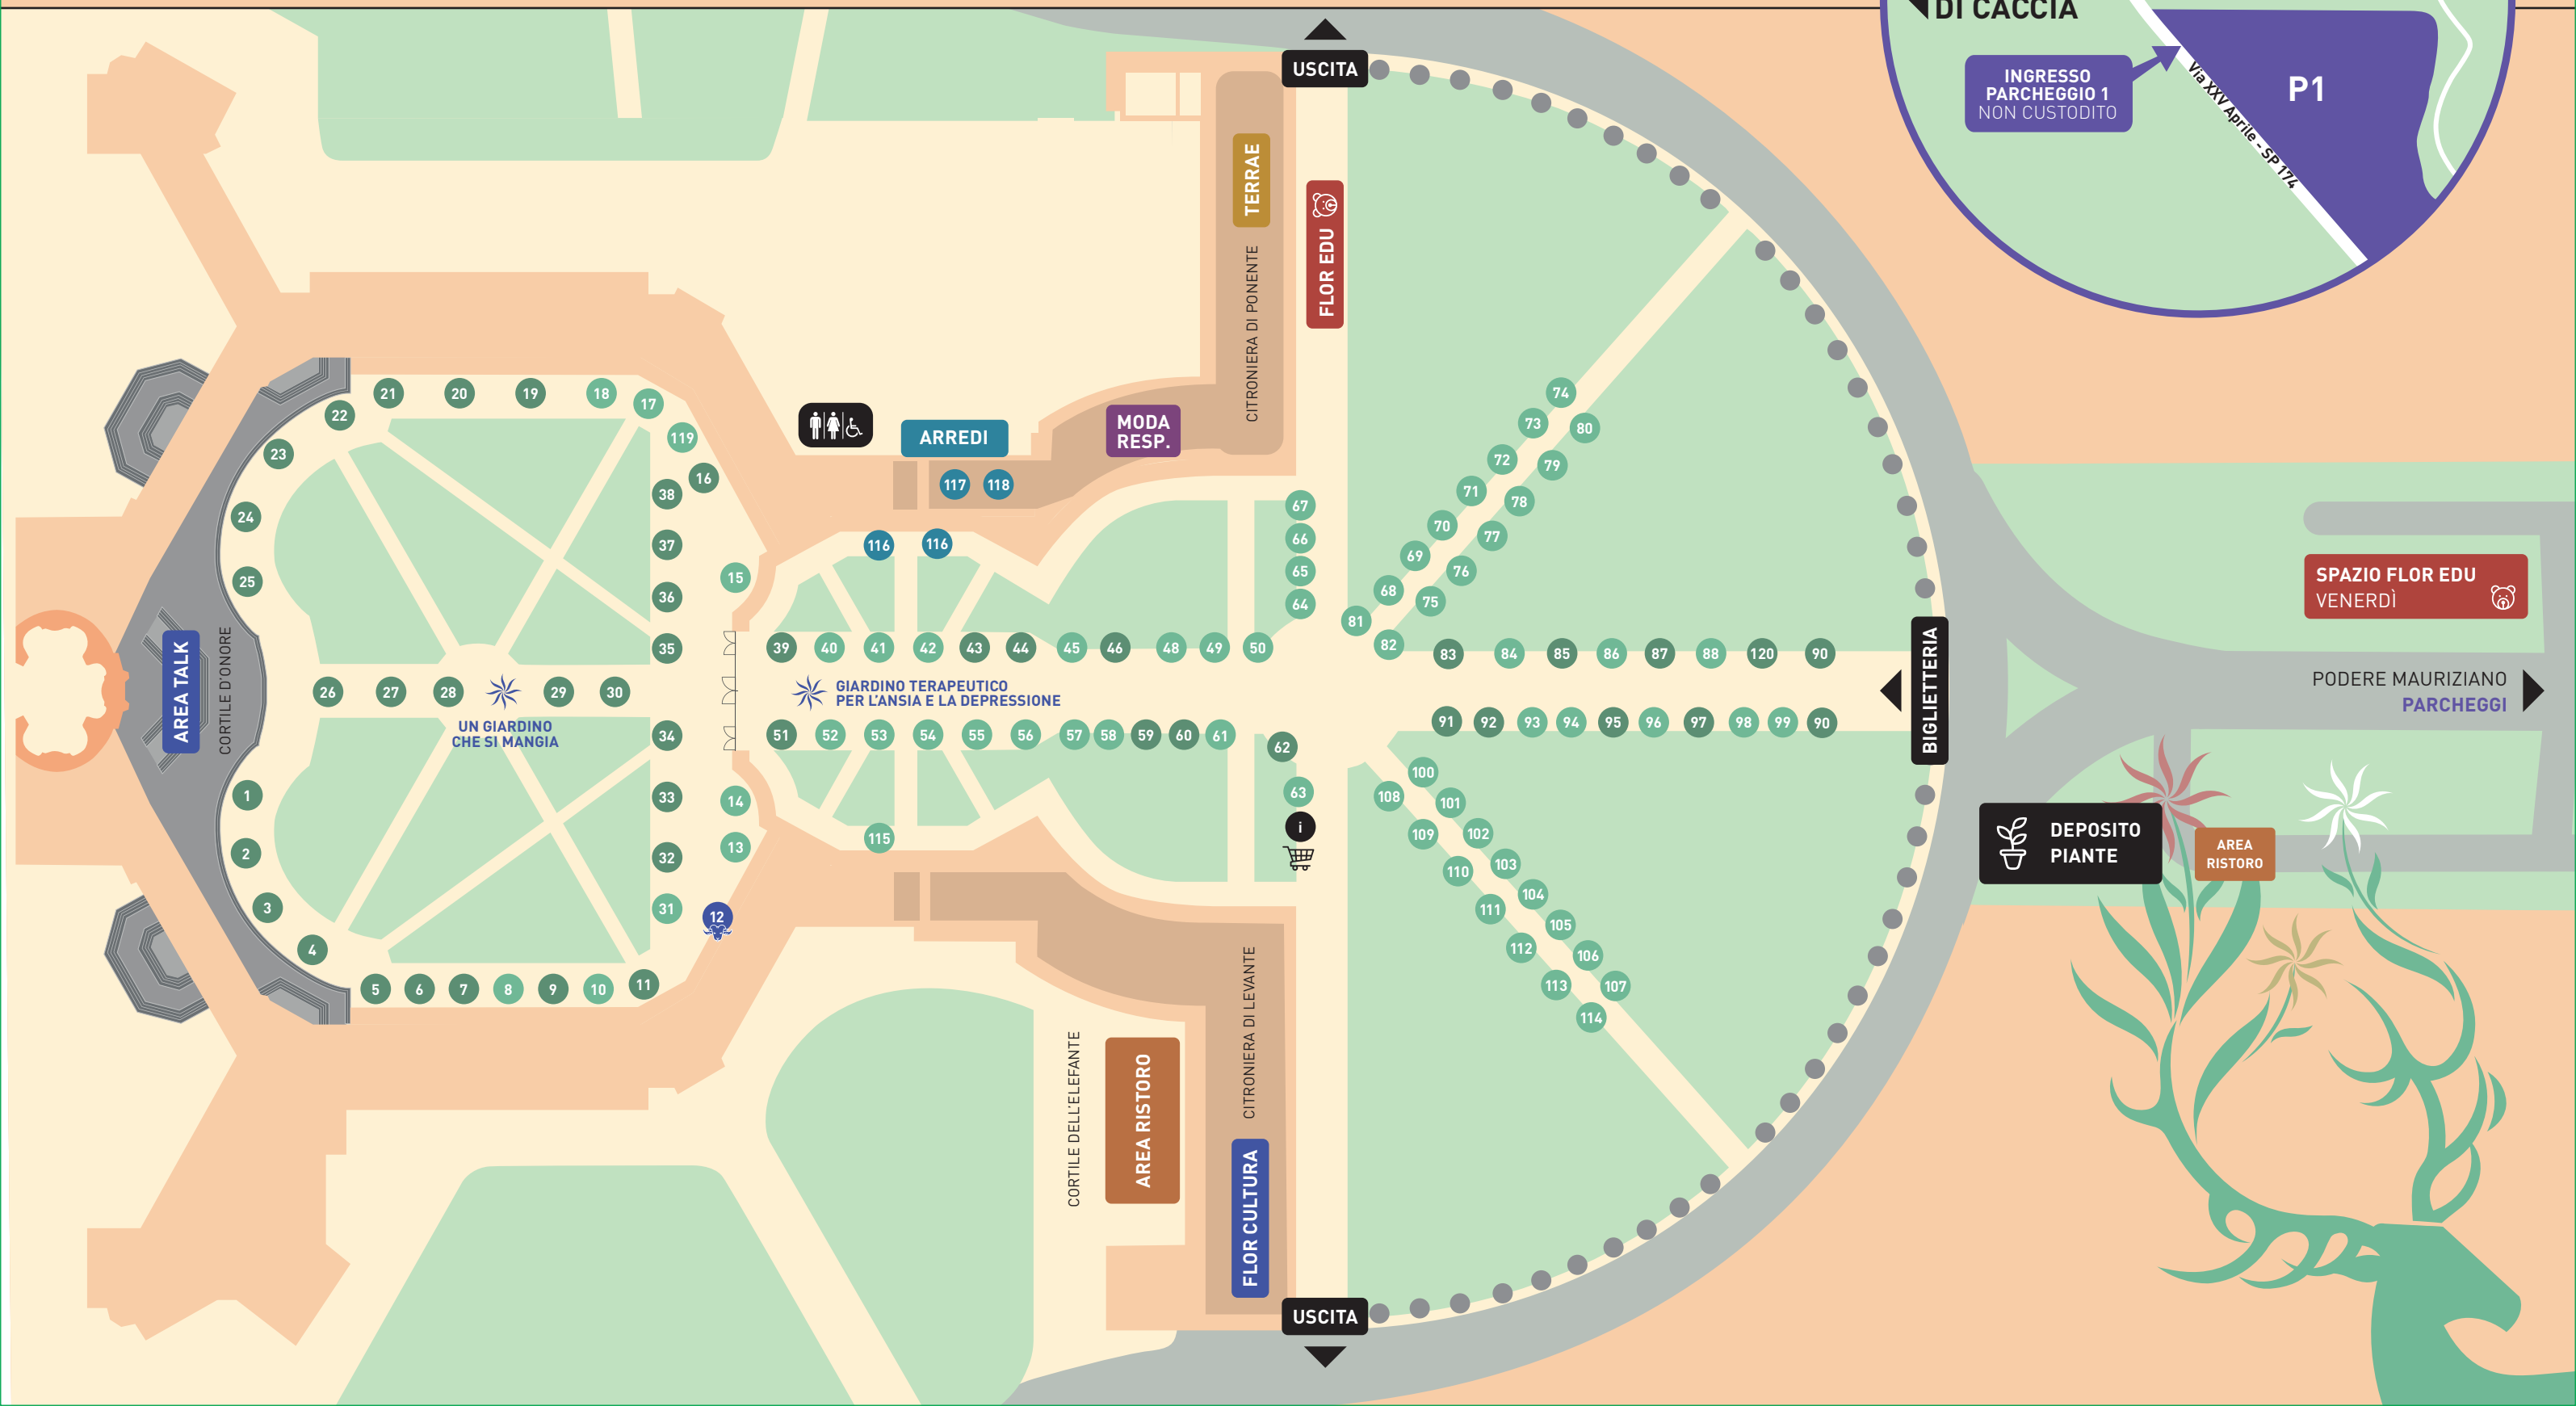

PROGETTO: GIUSTINO BALLATO
EVENT COORDINATOR: ROBERTA DE CESARE
SEGRETERIA MOSTRA MERCATO:
FRANCESCA GALEAZZI, LUCIA ODDONETTO
AIUTO PRODUZIONE: VINCENZO MOLINARI
PROGRAMMAZIONE CULTURALE: FABIO MARZANO
SOCIAL MEDIA MANAGER: DEBORAH COTZA
UFFICIO STAMPA: STEFANO BOSCO
FOTOGRAFIA E VIDEO: ALBERTO MAROTTA
IDENTITÀ DEL PROGETTO: FRANCESCO LOPOMO
GRAPHIC DESIGNER: BIANCA MELLANO
PROGETTO FLOR CASA: ROSSELLA VAYR

Acquisti pesanti?

PORTA AL DEPOSITO LE PIANTE ACQUISTATE.
POTRAI AVVICINARTI CON L'AUTO NEL PARCHEGGIO
DEDICATO E CARICARE COMODAMENTE I TUOI
ACQUISTI IN AUTO.

Mostra Mercato

ORARI DI APERTURA:
VENERDÌ ORE 09.30 - 19.30
SABATO ORE 09.30 - 19.30
DOMENICA ORE 09.30 - 19.30

In caso di pioggia

LE ATTIVITÀ DI **FLOR EDU** E GLI EVENTI
PROGRAMMATI NELL'**AREA TALK** SARANNO
SPOSTATI NEGLI SPAZI **FLOR CULTURA**
ALL'INTERNO DELLA CITRONIERA DI LEVANTE

Talk e laboratori

SCOPRI IL PROGRAMMA SU
WWW.ORTICOLAPIEMONTE.IT